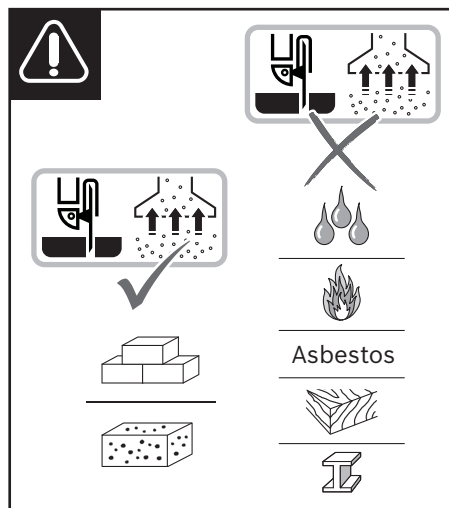

GDE 125 Professional

EA-S | EA-T

Robert Bosch Power Tools GmbH
 70538 Stuttgart
 GERMANY
www.bosch-pt.com
 1 609 92A 3AE (2014.09) PS / 2

	GDE 125 EA-S	GDE 125 EA-T
	mm	125
	mm	25
	1 619 P06 548	1 605 510 365
	kg	0,3