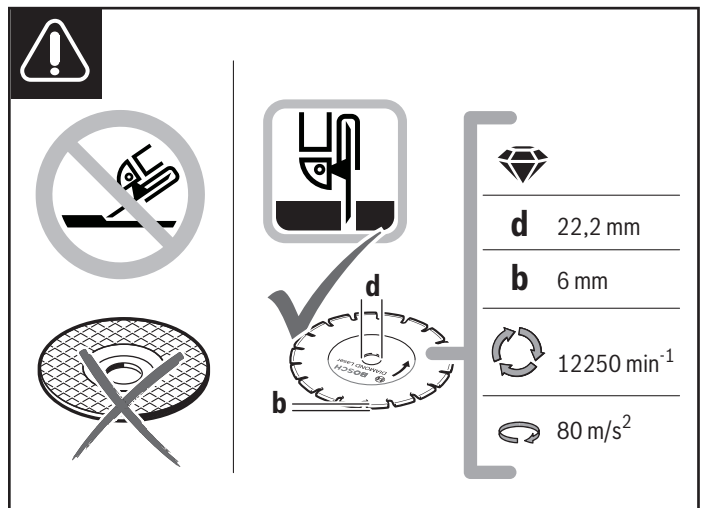

GDE 125 Professional

EA-S | EA-T

Robert Bosch Power Tools GmbH
 70538 Stuttgart
 GERMANY
www.bosch-pt.com
 1 609 92A 3AE (2014.09) PS / 2

	GDE 125 EA-S	GDE 125 EA-T
	mm	125
	mm	25
	1 619 P06 548	1 605 510 365
	kg	0,3