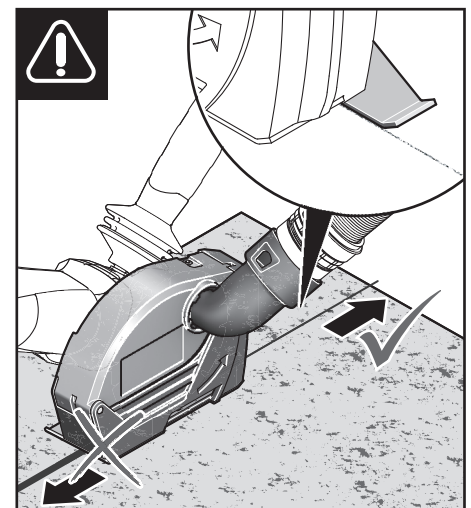

GDE 125 Professional

EA-S | EA-T

Robert Bosch Power Tools GmbH
 70538 Stuttgart
 GERMANY
www.bosch-pt.com
 1 609 92A 3AE (2014.09) PS / 2

	GDE 125 EA-S	GDE 125 EA-T
	mm	125
	mm	25
	1 619 P06 548	1 605 510 365
	kg	0,3