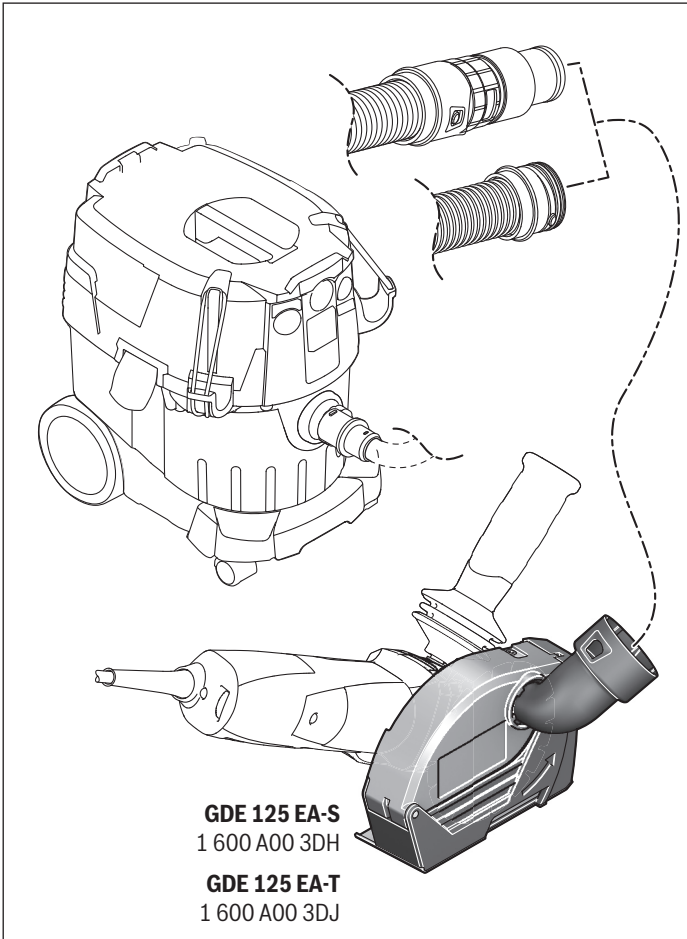

GDE 125 Professional

EA-S | EA-T

Robert Bosch Power Tools GmbH
 70538 Stuttgart
 GERMANY
www.bosch-pt.com
 1 609 92A 3AE (2014.09) PS / 2

	GDE 125 EA-S	GDE 125 EA-T
	mm	125
	mm	25
	1 619 P06 548	1 605 510 365
	kg	0,3