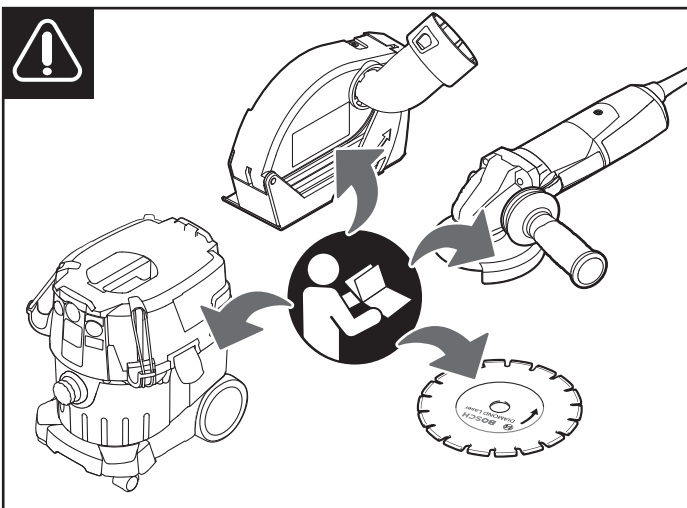

GDE 125 Professional

EA-S | EA-T

Robert Bosch Power Tools GmbH
 70538 Stuttgart
 GERMANY
www.bosch-pt.com
 1 609 92A 3AE (2014.09) PS / 2

	GDE 125 EA-S	GDE 125 EA-T
	mm	125
	mm	25
	1 619 P06 548	1 605 510 365
	kg	0,3