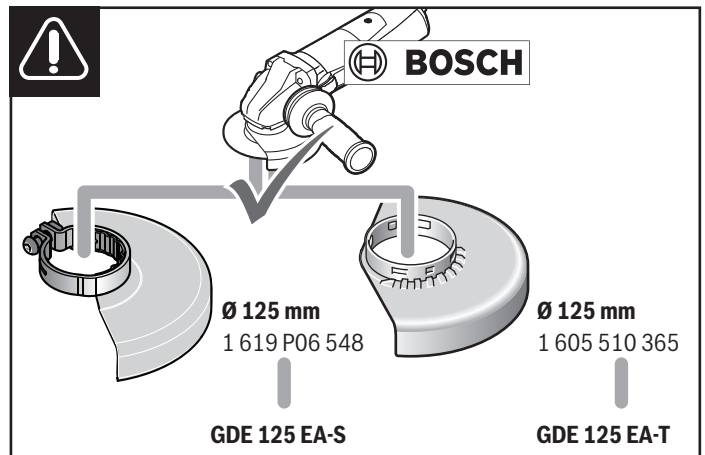

GDE 125 Professional

EA-S | EA-T

Robert Bosch Power Tools GmbH
 70538 Stuttgart
 GERMANY
www.bosch-pt.com
 1 609 92A 3AE (2014.09) PS / 2

	GDE 125 EA-S	GDE 125 EA-T
	mm	125
	mm	25
	1 619 P06 548	1 605 510 365
	kg	0,3